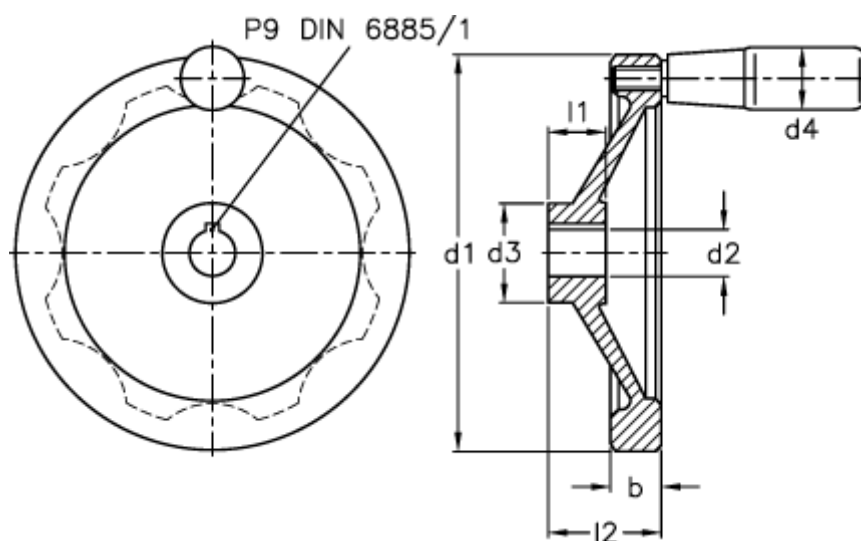

Varenummer: 20341267  
Beskrivelse: E+G Håndhjul  
GN321-80-K12-R

## Mål

b	= 13.0
d1	= 80
d2 H7	= 12
d3	= 26
d4	= 18
l1	= 16
l2 ca.	= 26